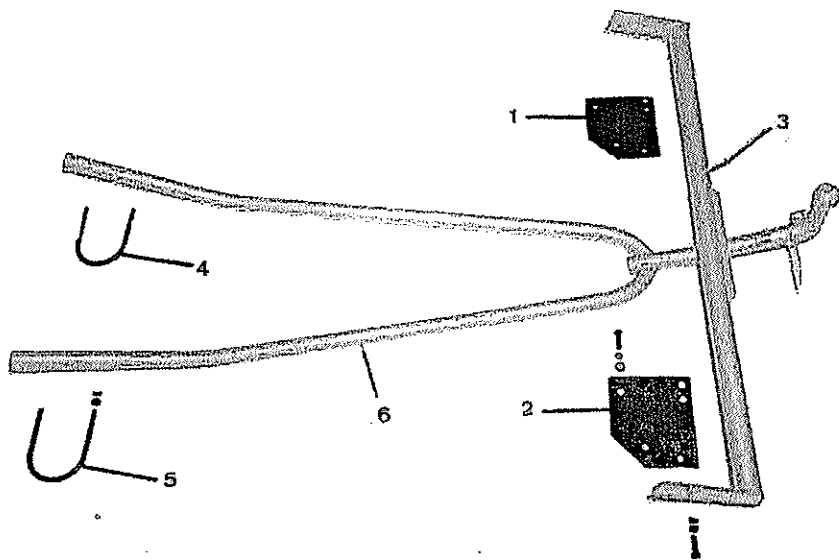

45-4516-00

AMKJ VW BUS T2 1, 68-1, 71

A/S M. K. PEDERSENS KAROSSERIFABRIK
HADERSLEVVEJ 215
KOLDING (05) 52 13 88

Anhængertræk for VW Transporter 1968.

Monter stk. 1-2 mod vangen, der er faste gevind for de tre bolte. fastspænd stk. 3 mellem stk. 1-2.

Bøjlerne stk. 4-5 anbringes om akslerne. Monter stk. 6 til stk. 4-5.

Fastspænd stk. 6 til stk. 3 som vist på tegningen. Trækket fastspændes med de medfølgende bolte.

6 stk. 10 x 30 mm UNC bolte.

8 stk. 3/8 x 32 UNF bolte.