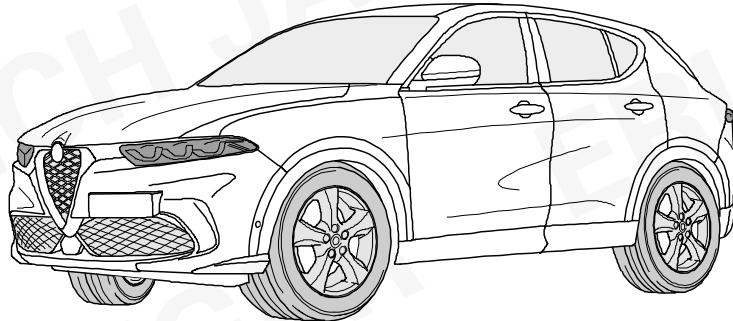

ERICH JAEGER

Alfa Romeo Tonale

06/22 >>

747612

Für aktuellste Version scannen
Scan for current version

13-PIN

ISO 11446

- (D) Einbauanleitung
- (GB) Installation instructions
- (F) Consignes de montage
- (NL) Montagehandleiding
- (DK) Montagevejledning
- (N) Monteringsinstruksjon
- (S) Installationsanvisning
- (FIN) Asennusohje
- (I) Istruzioni per il montaggio
- (E) Instrucciones de montaje
- (P) Instruções de montagem
- (GR) Οδηγίες εγκατάστασης
- (CZ) Návod k montáži