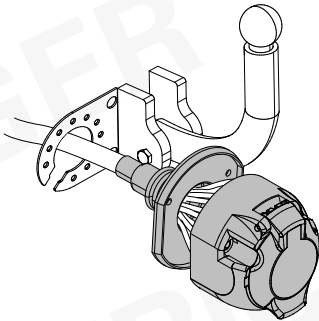

ERICH JAEGER

Alfa Romeo Tonale

06/22 >>

747612

Für aktuellste Version scannen
Scan for current version

13-PIN

ISO 11446

- (D) Einbauanleitung
- (GB) Installation instructions
- (F) Consignes de montage
- (NL) Montagehandleiding
- (DK) Montagevejledning
- (N) Monteringsinstruksjon
- (S) Installationsanvisning
- (FIN) Asennusohje
- (I) Istruzioni per il montaggio
- (E) Instrucciones de montaje
- (P) Instruções de montagem
- (GR) Οδηγίες εγκατάστασης
- (CZ) Návod k montáži