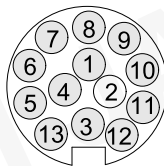

ERICH JAEGER

Alfa Romeo Tonale

06/22 >>

747612

Für aktuellste Version scannen
Scan for current version

13-PIN

ISO 11446

- (D) Einbauanleitung
- (GB) Installation instructions
- (F) Consignes de montage
- (NL) Montagehandleiding
- (DK) Montagevejledning
- (N) Monteringsinstruksjon
- (S) Installationsanvisning
- (FIN) Asennusohje
- (I) Istruzioni per il montaggio
- (E) Instrucciones de montaje
- (P) Instruções de montagem
- (GR) Οδηγίες εγκατάστασης
- (CZ) Návod k montáži