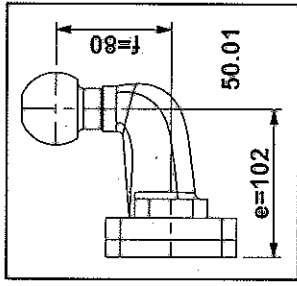

Provat enligt EG 94/20

Screw/Nim	M6	M8	M10	M12	M14	M16
Class 8.8	9,9	24	48	83	132	200
Class 10.9	14	34	67	117	185	285

50.62 Adapter

50.62			
1	1x	FKS 2062	
2	1x	FKS 3049	
3	4x	MF6S10.M10x60 (10.9)	
4	2x	M16x50 (8.8)	
5	2x	M6M.M16.TRIL (8)	
6	4x	M10.lock (8)	
7	4x	10,5x22x2	