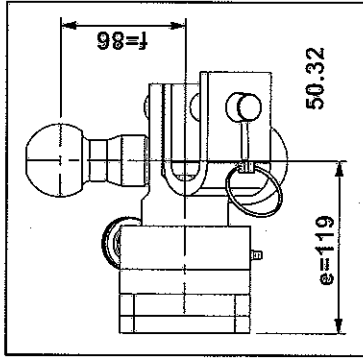

Provat enligt EG 94/20

Screw/Nim	M6	M8	M10	M12	M14	M16
Class 8.8	9,9	24	48	83	132	200
Class 10.9	14	34	67	117	185	285

50.62 Adapter

50.62			
1	1x	FKS 2062	
2	1x	FKS 3049	
3	4x	MF6S10.M10x60 (10.9)	
4	2x	M16x50 (8.8)	
5	2x	M6M.M16.TRIL (8)	
6	4x	M10.lock (8)	
7	4x	10,5x22x2	